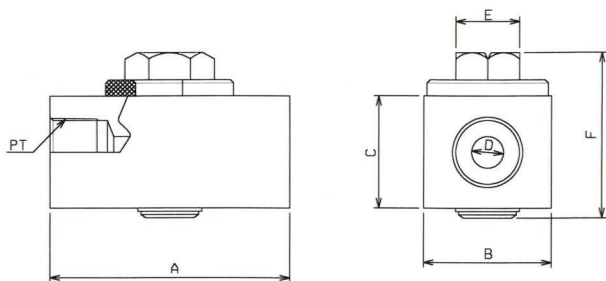

アタッチメント配管用 *NEW TYPE* ストップバルブ

最高使用圧力 350kgf/cm²

呼称	PT	A	B	C	D ^φ	E	F	Oリング ^φ	Oリング バックアップリング
SV8	1/2	75	40	35	10	21	53.5	—	P18 P22
SV12	3/4	90	50	45	14	26	65	S28	P24 P30
SV16	1	100	55	50	19	26	70	S32	P29 P35